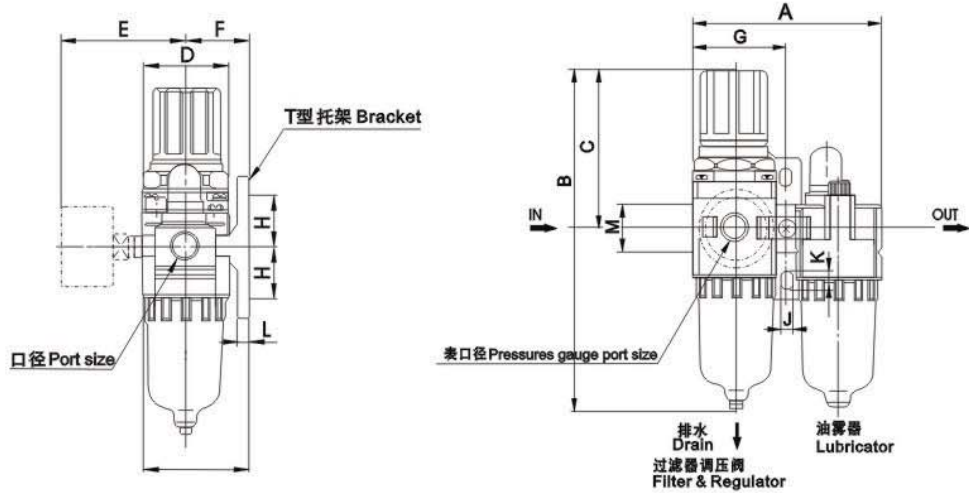

符号
Symbol

规格
Specifications

型号	Model	AC1010 -M5	AC2010 -01	AC2010 -02	AC3010 -02	AC3010 -03	AC4010 -03	AC4010 -04	AC4010 -06	AC5010 -06	AC5010 -10	
额定流量	Rated flow (L/min)	90	500	500	1700	1700	3000	3000	3000	4000	4000	
接管口径	Port size	M5	G1/8"	G1/4"	G1/4"	G3/8"	G3/8"	G1/2"	G3/4"	G3/4"	G1"	
过滤精度	Norminal filtration rating	25 μm										
最高工作压力	Max. operating pressure	1.0MPa										
保证耐压力	Proof pressure	1.5MPa										
使用温度范围	Operating temperature range	5~60℃										
调压范围	Set regulating range	0.05~0.7MPa		0.05~0.85MPa								
建议用油	Recommended lubricant	ISO VG 32										
容量材料	Bowl material	聚碳酸酯 PC										
防护罩	Bowl guard	有 Available				无 Not Available						
放水器功能	Drain function	差压排水 Pressure Drain				差压排水、自动排水 Pressure Drain、auto Drain						
阀型	Regulator construction	带溢流型 Rellieing type										
构成元件 Assembly	过滤调压阀 FilterRegulator	AW1000 -M5	AW2000 -01	AW2000 -02	AW3000 -02	AW3000 -03	AW4000 -03	AW4000 -04	AW4000 -06	AW5000 -06	AW5000 -10	
	油雾器 Lubricator	AL1000 -M5	AL2000 -01	AL2000 -02	AL3000 -02	AL3000 -03	AL4000 -03	AL4000 -04	AL4000 -06	AL5000 -06	AL5000 -10	

AC 系列空气过滤组合(二联件) AC 1010~5010系列
AC Combination(F.R.L Combination) AC 1010~5010 Series

尺寸
Dimensions

AC 1010 ~ 2010

AC 3010 ~ 5010

型号 Model	口径 Port size G	A	B	C	D	E	F	G	H	J	K	L	M	N	P
AC1010	M5'	58	109.5	50.5	25	26	25	29	20	4.5	7.5	5	17.5	16	38.5
AC2010	G1/8"-G1/4"	90	165.5	78	40	56.8	30	45	24	5.5	8.5	5	22	23	50
AC3010	G1/4"-G3/8"	117	211	92.5	53	60.8	41	58.5	35	7	11	7	34.2	26	70.5
AC4010	G3/8"-G1/2"	154	262	112	70	65.5	50	77	40	9	13	7	42.2	33	88
AC4010-06	G3/4"	164	267	114	70	69.5	50	82	40	9	13	7	46.2	36	88
AC5010	G3/4"-G1"	195	338	116	90	75.5	69.8	97.5	50	12	16	10.5	55.2	40	115