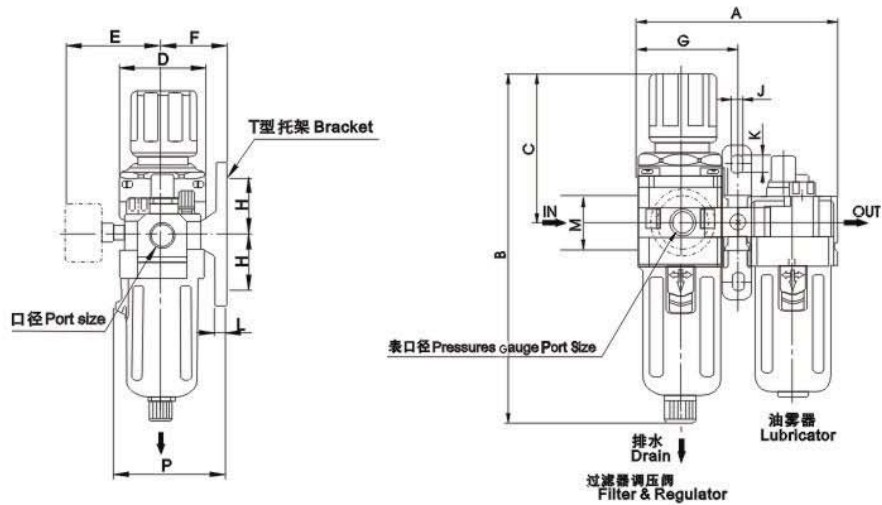

符号
Symbol

规格
Specifications

型号	Model	AC1010 -M5	AC2010 -01	AC2010 -02	AC3010 -02	AC3010 -03	AC4010 -03	AC4010 -04	AC4010 -06	AC5010 -06	AC5010 -10	
额定流量	Rated flow (L/min)	90	500	500	1700	1700	3000	3000	3000	4000	4000	
接管口径	Port size	M5	G1/8"	G1/4"	G1/4"	G3/8"	G3/8"	G1/2"	G3/4"	G3/4"	G1"	
过滤精度	Norminal filtration rating	25 μm										
最高工作压力	Max. operating pressure	1.0MPa										
保证耐压力	Proof pressure	1.5MPa										
使用温度范围	Operating temperature range	5~60℃										
调压范围	Set regulating range	0.05~0.7MPa		0.05~0.85MPa								
建议用油	Recommended lubricant	ISO VG 32										
容量材料	Bowl material	聚碳酸酯 PC										
防护罩	Bowl guard	有 Available				无 Not Available						
放水器功能	Drain function	差压排水 Pressure Drain				差压排水、自动排水 Pressure Drain、auto Drain						
阀型	Regulator construction	带溢流型 Rellieing type										
构成元件 Assembly	过滤调压阀 FilterRegulator	AW1000 -M5	AW2000 -01	AW2000 -02	AW3000 -02	AW3000 -03	AW4000 -03	AW4000 -04	AW4000 -06	AW5000 -06	AW5000 -10	
	油雾器 Lubricator	AL1000 -M5	AL2000 -01	AL2000 -02	AL3000 -02	AL3000 -03	AL4000 -03	AL4000 -04	AL4000 -06	AL5000 -06	AL5000 -10	

AC 系列空气过滤组合(二联件) AC 1010~5010系列
AC Combination(F.R.L Combination) AC 1010~5010 Series

尺寸
Dimensions

AC 1010 ~ 2010

AC 3010 ~ 5010

型号 Model	口径 Port size G	A	B	C	D	E	F	G	H	J	K	L	M	N	P
AC1010	M5'	58	109.5	50.5	25	26	25	29	20	4.5	7.5	5	17.5	16	38.5
AC2010	G1/8"-G1/4"	90	165.5	78	40	56.8	30	45	24	5.5	8.5	5	22	23	50
AC3010	G1/4"-G3/8"	117	211	92.5	53	60.8	41	58.5	35	7	11	7	34.2	26	70.5
AC4010	G3/8"-G1/2"	154	262	112	70	65.5	50	77	40	9	13	7	42.2	33	88
AC4010-06	G3/4"	164	267	114	70	69.5	50	82	40	9	13	7	46.2	36	88
AC5010	G3/4"-G1"	195	338	116	90	75.5	69.8	97.5	50	12	16	10.5	55.2	40	115