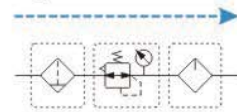

AC 系列空气过滤组合(二联件) AC 1010~5010系列
AC Combination(FR.L Combination) AC 1010~5010 Series

订购码
Ordering code

A	C	4010	-	04	D	N
系列 A 系列 Model A Series	功能代号 二联件 Function Code Combination	规格代号 Specifications code 10 10 20 10 30 10 40 10 50 10		接管口径 Port size M5:M5×08 01:G1/8" 02:G1/4" 03:G3/8" 04:G1/2" 06:G3/4" 10:G1"	排水方式 空白:差压排水 D:自动排水 Drain type Blank:Differential drain D:Automatic drain	空白:标准型 N:金属杯 Blank:Standard N: Metal cup

符号
Symbol

规格
Specifications

型号	Model	AC1010 -M5	AC2010 -01	AC2010 -02	AC3010 -02	AC3010 -03	AC4010 -03	AC4010 -04	AC4010 -06	AC5010 -06	AC5010 -10	
额定流量	Rated flow (L/min)	90	500	500	1700	1700	3000	3000	3000	4000	4000	
接管口径	Port size	M5	G1/8"	G1/4"	G1/4"	G3/8"	G3/8"	G1/2"	G3/4"	G3/4"	G1"	
过滤精度	Norminal filtration rating	25 μm										
最高工作压力	Max. operating pressure	1.0MPa										
保证耐压力	Proof pressure	1.5MPa										
使用温度范围	Operating temperature range	5~60℃										
调压范围	Set regulating range	0.05~0.7MPa		0.05~0.85MPa								
建议用油	Recommended lubricant	ISO VG 32										
容量材料	Bowl material	聚碳酸酯 PC										
防护罩	Bowl guard	有 Available				无 Not Available						
放水器功能	Drain function	差压排水 Pressure Drain				差压排水、自动排水 Pressure Drain、auto Drain						
阀型	Regulator construction	带溢流型 Rellieing type										
构成元件 Assembly	过滤调压阀 FilterRegulator	AW1000 -M5	AW2000 -01	AW2000 -02	AW3000 -02	AW3000 -03	AW4000 -03	AW4000 -04	AW4000 -06	AW5000 -06	AW5000 -10	
	油雾器 Lubricator	AL1000 -M5	AL2000 -01	AL2000 -02	AL3000 -02	AL3000 -03	AL4000 -03	AL4000 -04	AL4000 -06	AL5000 -06	AL5000 -10	